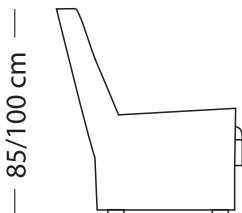

Mod.

NADINE

Scheda Tecnica

- Misure indicate standard
- Possibilità di personalizzare le dimensioni in larghezza secondo le proprie esigenze
- Realizzabile con schienale altezza standard o più alto
- Struttura in legno massello e molleggio seduta con cinghie elastiche incrociate
- Parti imbottite in poliuretano espanso indeformabile
- Piedini in legno o in metallo (finiture a scelta)
- Completamente sfoderabile con rivestimento in tessuto o microfibra; parzialmente sfoderabile con rivestimento in pelle

— 70 cm —

— 83 cm —

— 82 cm —

— 70 cm —

— 85/100 cm —

— 82 cm —