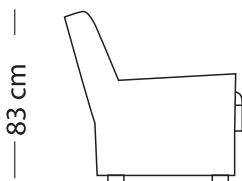

Mod.

NADINE

Scheda Tecnica

- Misure indicate standard
- Possibilità di personalizzare le dimensioni in larghezza secondo le proprie esigenze
- Realizzabile con schienale altezza standard o più alto
- Struttura in legno massello e molleggio seduta con cinghie elastiche incrociate
- Parti imbottite in poliuretano espanso indeformabile
- Piedini in legno o in metallo (finiture a scelta)
- Completamente sfoderabile con rivestimento in tessuto o microfibra; parzialmente sfoderabile con rivestimento in pelle

— 70 cm —

— 83 cm —

— 82 cm —

— 70 cm —

— 85/100 cm —

— 82 cm —