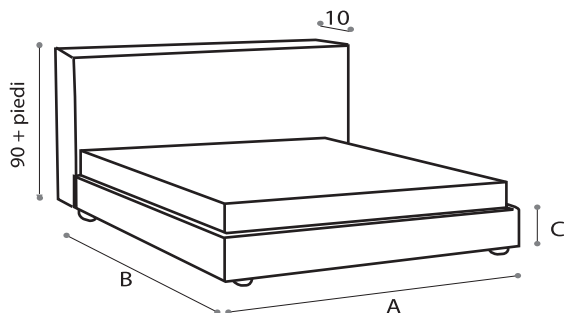

Mod. QUADRO

Scheda Tecnica

Mod. QUADRO bombato

fascia giroletto spessore max 15 cm

Mod. QUADRO standard

fascia giroletto spessore 3 cm

ALTEZZE CONTENITORE

| | C altezza cm |
|---------|-----------------|
| esterna | 27 |
| interna | 21 |
| esterna | 32 |
| interna | 26 |

- Misure indicate standard
- Possibilità di realizzare misure non indicate
- Di serie, rete ortopedica a doghe di legno di faggio con doppie cinghie elastiche di rinforzo
- Disponibile in :
 - versione fissa (h. fascia 27 cm)
 - versione box standard (h. fascia 27 cm)
 - versione box alto (h. fascia 32 cm)
- Realizzabile in versione con giroletto bombato (fasce spessore max 15 cm circa) o in versione con giroletto standard (fasce spessore 3 cm circa)
- Optional: alzata orizzontale della rete per facilitare il rifacimento del letto (solo in versione con box)
- Rivestimento a scelta tra: tessuto, microfibra ed ecopelle completamente sfoderabili, oppure in pelle parzialmente sfoderabile
- Possibilità di inserire tipologie e finiture di piedini differenti
- Altezza piedini : 2, 4, 6, 8, 10 cm

| | A larghezza cm | B lunghezza cm | | |
|----------------------------|-------------------|-------------------|---------|---------|
| GIROLETTO STANDARD/BOMBATO | 147/170 | 204/220 | 209/225 | 214/230 |
| RETE/MATERASSO | 140 | 190 | 195 | 200 |
| GIROLETTO STANDARD/BOMBATO | 167/190 | 204/220 | 209/225 | 214/230 |
| RETE/MATERASSO | 160 | 190 | 195 | 200 |
| GIROLETTO STANDARD/BOMBATO | 172/195 | 204/220 | 209/225 | 214/230 |
| RETE/MATERASSO | 165 | 190 | 195 | 200 |
| GIROLETTO STANDARD/BOMBATO | 177/200 | 204/220 | 209/225 | 214/230 |
| RETE/MATERASSO | 170 | 190 | 195 | 200 |
| GIROLETTO STANDARD/BOMBATO | 187/210 | 204/220 | 209/225 | 214/230 |
| RETE/MATERASSO | 180 | 190 | 195 | 200 |

Trattandosi di prodotti imbottiti, la normativa stabilisce la possibilità di una tolleranza alle dimensioni sopra indicate.
Possibilità di realizzare la rete con dimensioni su misura sia in versione fissa che box