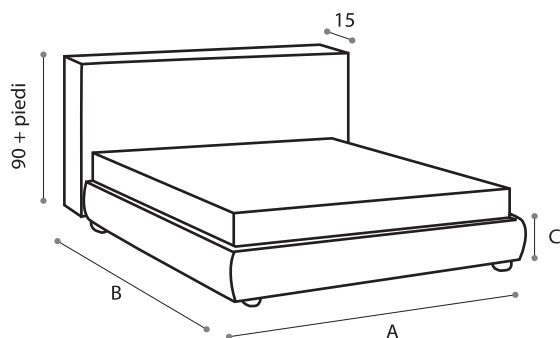

Mod. QUADRO

Scheda Tecnica

Mod. QUADRO bombato

fascia giroletto spessore max 15 cm

Mod. QUADRO standard

fascia giroletto spessore 3 cm

ALTEZZE CONTENITORE

| | C altezza cm |
|---------|-----------------|
| esterna | 27 |
| interna | 21 |
| esterna | 32 |
| interna | 26 |

- Misure indicate standard
- Possibilità di realizzare misure non indicate
- Di serie, rete ortopedica a doghe di legno di faggio con doppie cinghie elastiche di rinforzo
- Disponibile in :
 - versione fissa (h. fascia 27 cm)
 - versione box standard (h. fascia 27 cm)
 - versione box alto (h. fascia 32 cm)
- Realizzabile in versione con giroletto bombato (fasce spessore max 15 cm circa) o in versione con giroletto standard (fasce spessore 3 cm circa)
- Optional: alzata orizzontale della rete per facilitare il rifacimento del letto (solo in versione con box)
- Rivestimento a scelta tra: tessuto, microfibra ed ecopelle completamente sfoderabili, oppure in pelle parzialmente sfoderabile
- Possibilità di inserire tipologie e finiture di piedini differenti
- Altezza piedini : 2, 4, 6, 8, 10 cm

| | A larghezza cm | B lunghezza cm | | |
|----------------------------|-------------------|-------------------|---------|---------|
| GIROLETTO STANDARD/BOMBATO | 147/170 | 204/220 | 209/225 | 214/230 |
| RETE/MATERASSO | 140 | 190 | 195 | 200 |
| GIROLETTO STANDARD/BOMBATO | 167/190 | 204/220 | 209/225 | 214/230 |
| RETE/MATERASSO | 160 | 190 | 195 | 200 |
| GIROLETTO STANDARD/BOMBATO | 172/195 | 204/220 | 209/225 | 214/230 |
| RETE/MATERASSO | 165 | 190 | 195 | 200 |
| GIROLETTO STANDARD/BOMBATO | 177/200 | 204/220 | 209/225 | 214/230 |
| RETE/MATERASSO | 170 | 190 | 195 | 200 |
| GIROLETTO STANDARD/BOMBATO | 187/210 | 204/220 | 209/225 | 214/230 |
| RETE/MATERASSO | 180 | 190 | 195 | 200 |

Trattandosi di prodotti imbottiti, la normativa stabilisce la possibilità di una tolleranza alle dimensioni sopra indicate.
Possibilità di realizzare la rete con dimensioni su misura sia in versione fissa che box