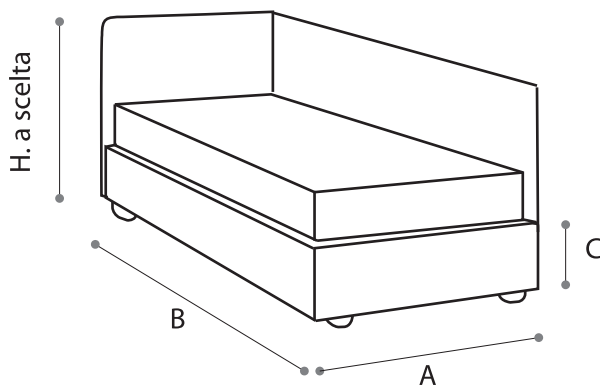

Mod. **ONDA 2** Scheda Tecnica

- Misure indicate standard
- Possibilità di realizzare misure non indicate
- Di serie, rete a doghe di legno di faggio con doppie cinghie elastiche di rinforzo
- Realizzabile in:
 - _versione FISSA (h.fascia da 16 a 27 cm)
 - _versione con BOX contenitore ad h.standard (fascia esterna h.27 cm) o h. +5 cm (fascia esterna h.32 cm) e con apertura laterale o frontale (a scelta)
 - _versione con 2° LETTO estraibile con leva di sollevamento/testatina (applicabile a dx o sx a scelta)
- Possibilità di inserire il cassettoni in bilaminato bianco su ruote (al posto del box contenitore o del 2° letto)
- Rivestimento a scelta tra tessuti, microfibre o ecopelli completamente sfoderabili, oppure in pelle non sfoderabile.

Il modello ONDA 2 può essere personalizzato con: copriletto in abbinamento, terminali supplementari e cuscini di schienale.

	A larghezza cm	B lunghezza cm			RETE ESTRAIBILE 2° letto	C altezza cm (SOLO VERSIONE BOX)
INGOMBRO LETTO FINITO RETE 1° letto	89 80	200 190	205 195	210 200	non inseribile	<i>h. standard</i> esterna 27 interna 21 <i>h. +5 cm</i> esterna 32 interna 26
INGOMBRO LETTO FINITO RETE 1° letto	94 85	200 190	205 195	210 200	78 x 190 (con B/rete 195/200) non inseribile con B/rete da 190 cm	
INGOMBRO LETTO FINITO RETE 1° letto	99 90	200 190	205 195	210 200	78 x 190 (con B/rete 195/200) non inseribile con B/rete da 190 cm	
INGOMBRO LETTO FINITO RETE 1° letto	104 95	200 190	205 195	210 200	78 x 190 (con B/rete 195/200) non inseribile con B/rete da 190 cm	
INGOMBRO LETTO FINITO RETE 1° letto	109 100	200 190	205 195	210 200	78 x 190 (con B/rete 195/200) non inseribile con B/rete da 190 cm	

Trattandosi di prodotti imbottiti, la normativa stabilisce la possibilità di una tolleranza alle dimensioni sopra indicate.

VERSIONE FISSA CON FASCIA BASSA

CONTENITORE STANDARD

CONTENITORE APERTURA LATERALE

VERSIONE DOPPIO LETTO

— da 94 a 109 cm — — 86 cm —