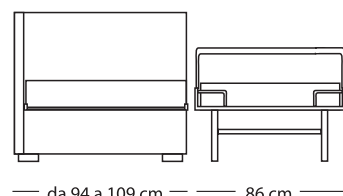

Mod. **ONDA 2** Scheda Tecnica

- Misure indicate standard
- Possibilità di realizzare misure non indicate
- Di serie, rete a doghe di legno di faggio con doppie cinghie elastiche di rinforzo
- Realizzabile in:
 - _versione FISSA (h.fascia da 16 a 27 cm)
 - _versione con BOX contenitore ad h.standard (fascia esterna h.27 cm) o h. +5 cm (fascia esterna h.32 cm) e con apertura laterale o frontale (a scelta)
 - _versione con 2° LETTO estraibile con leva di sollevamento/testatina (applicabile a dx o sx a scelta)
- Possibilità di inserire il cassettoni in bilaminato bianco su ruote (al posto del box contenitore o del 2° letto)
- Rivestimento a scelta tra tessuti, microfibre o ecopelli completamente sfoderabili, oppure in pelle non sfoderabile.

Il modello ONDA 2 può essere personalizzato con: copriletto in abbinamento, terminali supplementari e cuscini di schienale.

	A larghezza cm	B lunghezza cm			RETE ESTRAIBILE 2° letto	C altezza cm (SOLO VERSIONE BOX)
INGOMBRO LETTO FINITO RETE 1° letto	89 80	200 190	205 195	210 200	non inseribile	<i>h. standard</i> esterna 27 interna 21 <i>h. +5 cm</i> esterna 32 interna 26
INGOMBRO LETTO FINITO RETE 1° letto	94 85	200 190	205 195	210 200	78 x 190 (con B/rete 195/200) non inseribile con B/rete da 190 cm	
INGOMBRO LETTO FINITO RETE 1° letto	99 90	200 190	205 195	210 200	78 x 190 (con B/rete 195/200) non inseribile con B/rete da 190 cm	
INGOMBRO LETTO FINITO RETE 1° letto	104 95	200 190	205 195	210 200	78 x 190 (con B/rete 195/200) non inseribile con B/rete da 190 cm	
INGOMBRO LETTO FINITO RETE 1° letto	109 100	200 190	205 195	210 200	78 x 190 (con B/rete 195/200) non inseribile con B/rete da 190 cm	

Trattandosi di prodotti imbottiti, la normativa stabilisce la possibilità di una tolleranza alle dimensioni sopra indicate.

VERSIONE FISSA CON FASCIA BASSA

CONTENITORE STANDARD

CONTENITORE APERTURA LATERALE

VERSIONE DOPPIO LETTO

— da 94 a 109 cm — — 86 cm —