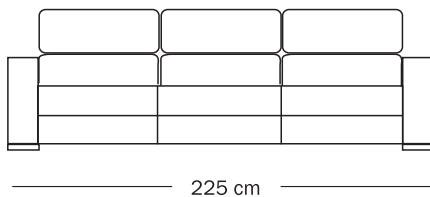

Mod. PANAMA

Scheda Tecnica

- Possibilità di inserire meccanismo poggiatesta manuale o elettrico su poltrona o sui posti esterni del divano
- Misure indicate standard
- Possibilità di personalizzare le misure
- Possibilità di inserire la rete con materasso

Poltrona

Divano 2 posti

Divano 3 posti

Angolo retto

Poltrona 1 posto
c/1 bracciolo

Divano 2 posti
c/1 bracciolo

Divano 3 posti
c/1 bracciolo