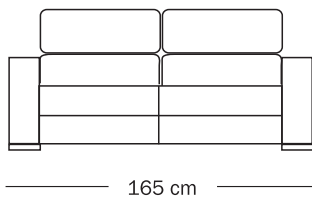

Mod. PANAMA

Scheda Tecnica

- Possibilità di inserire meccanismo poggiatesta manuale o elettrico su poltrona o sui posti esterni del divano
- Misure indicate standard
- Possibilità di personalizzare le misure
- Possibilità di inserire la rete con materasso

Poltrona

Divano 2 posti

Divano 3 posti

Angolo retto

Poltrona 1 posto
c/1 bracciolo

Divano 2 posti
c/1 bracciolo

Divano 3 posti
c/1 bracciolo