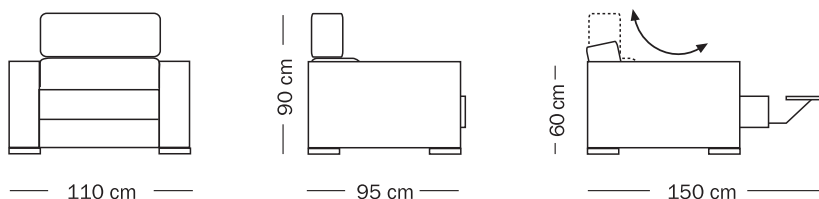

Mod. PANAMA

Scheda Tecnica

- Possibilità di inserire meccanismo poggiatesta manuale o elettrico su poltrona o sui posti esterni del divano
- Misure indicate standard
- Possibilità di personalizzare le misure
- Possibilità di inserire la rete con materasso

Poltrona

Divano 2 posti

Divano 3 posti

Angolo retto

Poltrona 1 posto
c/1 bracciolo

Divano 2 posti
c/1 bracciolo

Divano 3 posti
c/1 bracciolo