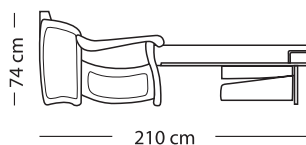

Mod.

RUSTICO

Scheda Tecnica

- Sistema di facile apertura del letto con meccanismo a ribalta, brevettato e collaudato sia per uso quotidiano che sporadico
- Di serie rete elettrosaldata a maglia fitta con possibilità di inserire la rete a doghe
- Cuscini di schienale con vano porta-guanciali
- Possibilità di richiudere il letto con le lenzuola
- Possibilità di realizzarlo in versione "gemellare" con 2 reti distinte e indipendenti
- Possibilità di creare composizioni su misura e di variare le dimensioni secondo le proprie esigenze
- A richiesta, applicazione di leve di sollevamento su ruote gommate per facilitarne lo spostamento
- Possibilità di realizzarlo in versione fissa (senza letto)
- Possibilità di personalizzare la finitura delle parti in legno
- Rivestimento completamente sfoderabile a scelta tra una vasta varietà di tessuti, microfibre o pelli.

Divano letto

Bracciolo

A Larghezza Divano	B x C Misura materasso
215 cm	180 x 200 cm
195 cm	160 x 200 cm
175 cm	140 x 200 cm
150 cm	120 x 200 cm
135 cm	105 x 200 cm
121 cm	90 x 200 cm
111 cm	80 x 200 cm

Altezza materasso* 14 cm
*in poliuretano espanso indeformabile densità 30

Poltrona letto

Poltrona fissa

RUSTICO GEMELLARE

A Larghezza Divano	B x C Misura singolo materasso
213 cm	80 x 200 cm
233 cm	90 x 200 cm

Altezza materasso* 14 cm
*in poliuretano espanso indeformabile densità 30