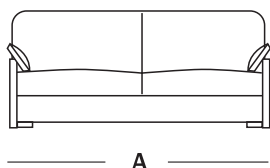

Mod.

RUSTICO

Scheda Tecnica

- Sistema di facile apertura del letto con meccanismo a ribalta, brevettato e collaudato sia per uso quotidiano che sporadico
- Di serie rete elettrosaldata a maglia fitta con possibilità di inserire la rete a doghe
- Cuscini di schienale con vano porta-guanciali
- Possibilità di richiudere il letto con le lenzuola
- Possibilità di realizzarlo in versione "gemellare" con 2 reti distinte e indipendenti
- Possibilità di creare composizioni su misura e di variare le dimensioni secondo le proprie esigenze
- A richiesta, applicazione di leve di sollevamento su ruote gommate per facilitarne lo spostamento
- Possibilità di realizzarlo in versione fissa (senza letto)
- Possibilità di personalizzare la finitura delle parti in legno
- Rivestimento completamente sfoderabile a scelta tra una vasta varietà di tessuti, microfibre o pelli.

Divano letto

Bracciolo

A Larghezza Divano	B x C Misura materasso
215 cm	180 x 200 cm
195 cm	160 x 200 cm
175 cm	140 x 200 cm
150 cm	120 x 200 cm
135 cm	105 x 200 cm
121 cm	90 x 200 cm
111 cm	80 x 200 cm

Altezza materasso* 14 cm
*in poliuretano espanso indeformabile densità 30

Poltrona letto

Poltrona fissa

RUSTICO GEMELLARE

A Larghezza Divano	B x C Misura singolo materasso
213 cm	80 x 200 cm
233 cm	90 x 200 cm

Altezza materasso* 14 cm
*in poliuretano espanso indeformabile densità 30