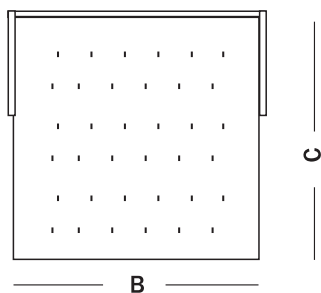

Mod.

RUSTICO

Scheda Tecnica

- Sistema di facile apertura del letto con meccanismo a ribalta, brevettato e collaudato sia per uso quotidiano che sporadico
- Di serie rete elettrosaldata a maglia fitta con possibilità di inserire la rete a doghe
- Cuscini di schienale con vano porta-guanciali
- Possibilità di richiudere il letto con le lenzuola
- Possibilità di realizzarlo in versione "gemellare" con 2 reti distinte e indipendenti
- Possibilità di creare composizioni su misura e di variare le dimensioni secondo le proprie esigenze
- A richiesta, applicazione di leve di sollevamento su ruote gommate per facilitarne lo spostamento
- Possibilità di realizzarlo in versione fissa (senza letto)
- Possibilità di personalizzare la finitura delle parti in legno
- Rivestimento completamente sfoderabile a scelta tra una vasta varietà di tessuti, microfibre o pelli.

Divano letto

Bracciolo

A Larghezza Divano	B x C Misura materasso
215 cm	180 x 200 cm
195 cm	160 x 200 cm
175 cm	140 x 200 cm
150 cm	120 x 200 cm
135 cm	105 x 200 cm
121 cm	90 x 200 cm
111 cm	80 x 200 cm

Altezza materasso* 14 cm
*in poliuretano espanso indeformabile densità 30

Poltrona letto

Poltrona fissa

RUSTICO GEMELLARE

A Larghezza Divano	B x C Misura singolo materasso
213 cm	80 x 200 cm
233 cm	90 x 200 cm

Altezza materasso* 14 cm
*in poliuretano espanso indeformabile densità 30