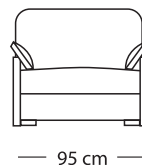

Mod.

RUSTICO

Scheda Tecnica

- Sistema di facile apertura del letto con meccanismo a ribalta, brevettato e collaudato sia per uso quotidiano che sporadico
- Di serie rete elettrosaldata a maglia fitta con possibilità di inserire la rete a doghe
- Cuscini di schienale con vano porta-guanciali
- Possibilità di richiudere il letto con le lenzuola
- Possibilità di realizzarlo in versione "gemellare" con 2 reti distinte e indipendenti
- Possibilità di creare composizioni su misura e di variare le dimensioni secondo le proprie esigenze
- A richiesta, applicazione di leve di sollevamento su ruote gommate per facilitarne lo spostamento
- Possibilità di realizzarlo in versione fissa (senza letto)
- Possibilità di personalizzare la finitura delle parti in legno
- Rivestimento completamente sfoderabile a scelta tra una vasta varietà di tessuti, microfibre o pelli.

Divano letto

Bracciolo

A Larghezza Divano	B x C Misura materasso
215 cm	180 x 200 cm
195 cm	160 x 200 cm
175 cm	140 x 200 cm
150 cm	120 x 200 cm
135 cm	105 x 200 cm
121 cm	90 x 200 cm
111 cm	80 x 200 cm

Altezza materasso* 14 cm
*in poliuretano espanso indeformabile densità 30

Poltrona letto

Poltrona fissa

RUSTICO GEMELLARE

A Larghezza Divano	B x C Misura singolo materasso
213 cm	80 x 200 cm
233 cm	90 x 200 cm

Altezza materasso* 14 cm
*in poliuretano espanso indeformabile densità 30