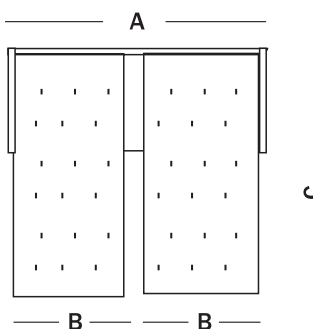

Mod.

RUSTICO

Scheda Tecnica

- Sistema di facile apertura del letto con meccanismo a ribalta, brevettato e collaudato sia per uso quotidiano che sporadico
- Di serie rete elettrosaldata a maglia fitta con possibilità di inserire la rete a doghe
- Cuscini di schienale con vano porta-guanciali
- Possibilità di richiudere il letto con le lenzuola
- Possibilità di realizzarlo in versione "gemellare" con 2 reti distinte e indipendenti
- Possibilità di creare composizioni su misura e di variare le dimensioni secondo le proprie esigenze
- A richiesta, applicazione di leve di sollevamento su ruote gommate per facilitarne lo spostamento
- Possibilità di realizzarlo in versione fissa (senza letto)
- Possibilità di personalizzare la finitura delle parti in legno
- Rivestimento completamente sfoderabile a scelta tra una vasta varietà di tessuti, microfibre o pelli.

Divano letto

Bracciolo

A Larghezza Divano	B x C Misura materasso
215 cm	180 x 200 cm
195 cm	160 x 200 cm
175 cm	140 x 200 cm
150 cm	120 x 200 cm
135 cm	105 x 200 cm
121 cm	90 x 200 cm
111 cm	80 x 200 cm

Altezza materasso* 14 cm
*in poliuretano espanso indeformabile densità 30

Poltrona letto

Poltrona fissa

RUSTICO GEMELLARE

A Larghezza Divano	B x C Misura singolo materasso
213 cm	80 x 200 cm
233 cm	90 x 200 cm

Altezza materasso* 14 cm
*in poliuretano espanso indeformabile densità 30