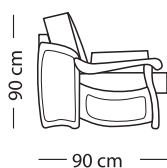

Mod.

RUSTICO

Scheda Tecnica

- Sistema di facile apertura del letto con meccanismo a ribalta, brevettato e collaudato sia per uso quotidiano che sporadico
- Di serie rete elettrosaldata a maglia fitta con possibilità di inserire la rete a doghe
- Cuscini di schienale con vano porta-guanciali
- Possibilità di richiudere il letto con le lenzuola
- Possibilità di realizzarlo in versione "gemellare" con 2 reti distinte e indipendenti
- Possibilità di creare composizioni su misura e di variare le dimensioni secondo le proprie esigenze
- A richiesta, applicazione di leve di sollevamento su ruote gommate per facilitarne lo spostamento
- Possibilità di realizzarlo in versione fissa (senza letto)
- Possibilità di personalizzare la finitura delle parti in legno
- Rivestimento completamente sfoderabile a scelta tra una vasta varietà di tessuti, microfibre o pelli.

Divano letto

Bracciolo

A Larghezza Divano	B x C Misura materasso
215 cm	180 x 200 cm
195 cm	160 x 200 cm
175 cm	140 x 200 cm
150 cm	120 x 200 cm
135 cm	105 x 200 cm
121 cm	90 x 200 cm
111 cm	80 x 200 cm

Altezza materasso* 14 cm
*in poliuretano espanso indeformabile densità 30

Poltrona letto

Poltrona fissa

RUSTICO GEMELLARE

A Larghezza Divano	B x C Misura singolo materasso
213 cm	80 x 200 cm
233 cm	90 x 200 cm

Altezza materasso* 14 cm
*in poliuretano espanso indeformabile densità 30