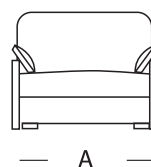

Mod.

RUSTICO

Scheda Tecnica

- Sistema di facile apertura del letto con meccanismo a ribalta, brevettato e collaudato sia per uso quotidiano che sporadico
- Di serie rete elettrosaldata a maglia fitta con possibilità di inserire la rete a doghe
- Cuscini di schienale con vano porta-guanciali
- Possibilità di richiudere il letto con le lenzuola
- Possibilità di realizzarlo in versione "gemellare" con 2 reti distinte e indipendenti
- Possibilità di creare composizioni su misura e di variare le dimensioni secondo le proprie esigenze
- A richiesta, applicazione di leve di sollevamento su ruote gommate per facilitarne lo spostamento
- Possibilità di realizzarlo in versione fissa (senza letto)
- Possibilità di personalizzare la finitura delle parti in legno
- Rivestimento completamente sfoderabile a scelta tra una vasta varietà di tessuti, microfibre o pelli.

Divano letto

Bracciolo

A Larghezza Divano	B x C Misura materasso
215 cm	180 x 200 cm
195 cm	160 x 200 cm
175 cm	140 x 200 cm
150 cm	120 x 200 cm
135 cm	105 x 200 cm
121 cm	90 x 200 cm
111 cm	80 x 200 cm

Altezza materasso* 14 cm
*in poliuretano espanso indeformabile densità 30

Poltrona letto

Poltrona fissa

RUSTICO GEMELLARE

A Larghezza Divano	B x C Misura singolo materasso
213 cm	80 x 200 cm
233 cm	90 x 200 cm

Altezza materasso* 14 cm
*in poliuretano espanso indeformabile densità 30