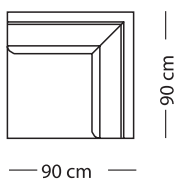

Divano

Bracciolo

A Larghezza Divano	B x C Misura materasso
218 cm	160 x 200 cm
198 cm	140 x 200 cm
178 cm	120 x 200 cm
158 cm	105 x 200 cm

Altezza materasso* 12 cm
**in poliuretano espanso indeformabile densità 30*

Poltrona fissa

Angolo retto

Angolo aperto

1 posto c/1
bracciolo

Chaise longue
contenitore

Chaise longue
in versione fissa

Divano c/1 bracciolo

D Larghezza Divano c/1 bracciolo	B x C Misura materasso
200 cm	160 x 200 cm
180 cm	140 x 200 cm
160 cm	120 x 200 cm
140 cm	105 x 200 cm

Altezza materasso 12 cm
**in poliuretano espanso indeformabile densità 30*