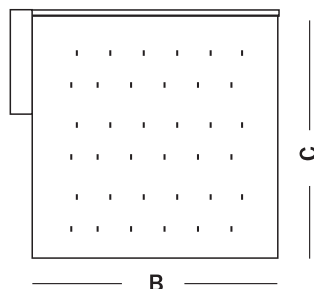

Divano

Bracciolo

A Larghezza Divano	B x C Misura materasso
218 cm	160 x 200 cm
198 cm	140 x 200 cm
178 cm	120 x 200 cm
158 cm	105 x 200 cm

Altezza materasso* 12 cm
**in poliuretano espanso indeformabile densità 30*

Poltrona fissa

Angolo retto

Angolo aperto

1 posto c/1
bracciolo

Chaise longue
contenitore

Chaise longue
in versione fissa

Divano c/1 bracciolo

D Larghezza Divano c/1 bracciolo	B x C Misura materasso
200 cm	160 x 200 cm
180 cm	140 x 200 cm
160 cm	120 x 200 cm
140 cm	105 x 200 cm

Altezza materasso 12 cm
**in poliuretano espanso indeformabile densità 30*