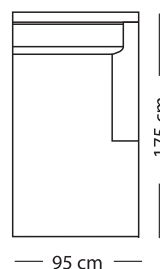

Divano

Bracciolo

A Larghezza Divano	B x C Misura materasso
218 cm	160 x 200 cm
198 cm	140 x 200 cm
178 cm	120 x 200 cm
158 cm	105 x 200 cm

Altezza materasso* 12 cm
**in poliuretano espanso indeformabile densità 30*

Poltrona fissa

Angolo retto

Angolo aperto

1 posto c/1
bracciolo

Chaise longue
contenitore

Chaise longue
in versione fissa

Divano c/1 bracciolo

D Larghezza Divano c/1 bracciolo	B x C Misura materasso
200 cm	160 x 200 cm
180 cm	140 x 200 cm
160 cm	120 x 200 cm
140 cm	105 x 200 cm

Altezza materasso 12 cm
**in poliuretano espanso indeformabile densità 30*