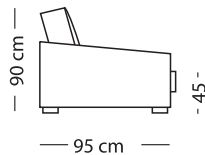

Mod.

PICASSO

Scheda Tecnica

- Meccanismo di apertura letto mediante rotazione dello schienale con un solo movimento senza rimuovere i cuscini
- Piano rete a doghe ortopedico caratterizzato da due distinte serie di doghe per ciascun lato di riposo
- Cuscini di schienale con vano porta-guanciali
- Possibilità di richiudere il letto con le lenzuola
- Seduta del divano che si contraddistingue per un'altezza inferiore e confortevole rispetto agli altri divani-letto
- Possibilità di creare composizioni su misura e di variare le dimensioni secondo le proprie esigenze
- A richiesta, applicazione di leve di sollevamento su ruote gommate per facilitarne lo spostamento
- Rivestimento completamente sfoderabile a scelta tra una vasta varietà di tessuti e microfibre, oppure in pelle parzialmente sfoderabile

Divano

Bracciolo

A Larghezza Divano	B x C Misura materasso
218 cm	160 x 200 cm
198 cm	140 x 200 cm
178 cm	120 x 200 cm
158 cm	105 x 200 cm

Altezza materasso* 12 cm
**in poliuretano espanso indeformabile densità 30*

Poltrona fissa

Angolo retto

Angolo aperto

1 posto c/1
bracciolo

Chaise longue
contenitore

Chaise longue
in versione fissa

Divano c/1 bracciolo

D Larghezza Divano c/1 bracciolo	B x C Misura materasso
200 cm	160 x 200 cm
180 cm	140 x 200 cm
160 cm	120 x 200 cm
140 cm	105 x 200 cm

Altezza materasso 12 cm
**in poliuretano espanso indeformabile densità 30*