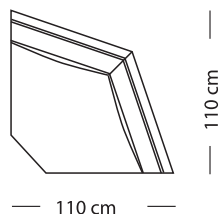

Divano

Bracciolo

A Larghezza Divano	B x C Misura materasso
218 cm	160 x 200 cm
198 cm	140 x 200 cm
178 cm	120 x 200 cm
158 cm	105 x 200 cm

Altezza materasso* 12 cm
**in poliuretano espanso indeformabile densità 30*

Poltrona fissa

Angolo retto

Angolo aperto

1 posto c/1
bracciolo

Chaise longue
contenitore

Chaise longue
in versione fissa

Divano c/1 bracciolo

D Larghezza Divano c/1 bracciolo	B x C Misura materasso
200 cm	160 x 200 cm
180 cm	140 x 200 cm
160 cm	120 x 200 cm
140 cm	105 x 200 cm

Altezza materasso 12 cm
**in poliuretano espanso indeformabile densità 30*