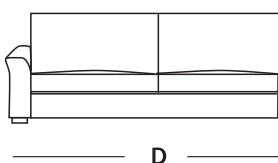

Divano

Bracciolo

A Larghezza Divano	B x C Misura materasso
218 cm	160 x 200 cm
198 cm	140 x 200 cm
178 cm	120 x 200 cm
158 cm	105 x 200 cm

Altezza materasso* 12 cm
**in poliuretano espanso indeformabile densità 30*

Poltrona fissa

Angolo retto

Angolo aperto

1 posto c/1
bracciolo

Chaise longue
contenitore

Chaise longue
in versione fissa

Divano c/1 bracciolo

D Larghezza Divano c/1 bracciolo	B x C Misura materasso
200 cm	160 x 200 cm
180 cm	140 x 200 cm
160 cm	120 x 200 cm
140 cm	105 x 200 cm

Altezza materasso 12 cm
**in poliuretano espanso indeformabile densità 30*