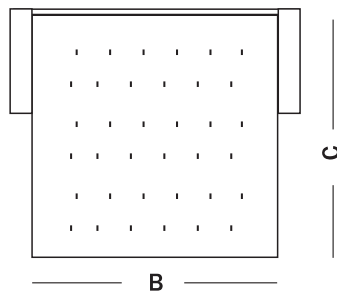

Mod.

PICASSO

Scheda Tecnica

- Meccanismo di apertura letto mediante rotazione dello schienale con un solo movimento senza rimuovere i cuscini
- Piano rete a doghe ortopedico caratterizzato da due distinte serie di doghe per ciascun lato di riposo
- Cuscini di schienale con vano porta-guanciali
- Possibilità di richiudere il letto con le lenzuola
- Seduta del divano che si contraddistingue per un'altezza inferiore e confortevole rispetto agli altri divani-letto
- Possibilità di creare composizioni su misura e di variare le dimensioni secondo le proprie esigenze
- A richiesta, applicazione di leve di sollevamento su ruote gommate per facilitarne lo spostamento
- Rivestimento completamente sfoderabile a scelta tra una vasta varietà di tessuti e microfibre, oppure in pelle parzialmente sfoderabile

Divano

Bracciolo

A Larghezza Divano	B x C Misura materasso
218 cm	160 x 200 cm
198 cm	140 x 200 cm
178 cm	120 x 200 cm
158 cm	105 x 200 cm

Altezza materasso* 12 cm
**in poliuretano espanso indeformabile densità 30*

Poltrona fissa

Angolo retto

Angolo aperto

1 posto c/1
bracciolo

Chaise longue
contenitore

Chaise longue
in versione fissa

Divano c/1 bracciolo

D Larghezza Divano c/1 bracciolo	B x C Misura materasso
200 cm	160 x 200 cm
180 cm	140 x 200 cm
160 cm	120 x 200 cm
140 cm	105 x 200 cm

Altezza materasso 12 cm
**in poliuretano espanso indeformabile densità 30*