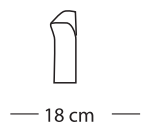

Mod.

PICASSO

Scheda Tecnica

- Meccanismo di apertura letto mediante rotazione dello schienale con un solo movimento senza rimuovere i cuscini
- Piano rete a doghe ortopedico caratterizzato da due distinte serie di doghe per ciascun lato di riposo
- Cuscini di schienale con vano porta-guanciali
- Possibilità di richiudere il letto con le lenzuola
- Seduta del divano che si contraddistingue per un'altezza inferiore e confortevole rispetto agli altri divani-letto
- Possibilità di creare composizioni su misura e di variare le dimensioni secondo le proprie esigenze
- A richiesta, applicazione di leve di sollevamento su ruote gommate per facilitarne lo spostamento
- Rivestimento completamente sfoderabile a scelta tra una vasta varietà di tessuti e microfibre, oppure in pelle parzialmente sfoderabile

Divano

Bracciolo

A Larghezza Divano	B x C Misura materasso
218 cm	160 x 200 cm
198 cm	140 x 200 cm
178 cm	120 x 200 cm
158 cm	105 x 200 cm

Altezza materasso* 12 cm
**in poliuretano espanso indeformabile densità 30*

Poltrona fissa

Angolo retto

Angolo aperto

1 posto c/1
bracciolo

Chaise longue
contenitore

Chaise longue
in versione fissa

Divano c/1 bracciolo

D Larghezza Divano c/1 bracciolo	B x C Misura materasso
200 cm	160 x 200 cm
180 cm	140 x 200 cm
160 cm	120 x 200 cm
140 cm	105 x 200 cm

Altezza materasso 12 cm
**in poliuretano espanso indeformabile densità 30*