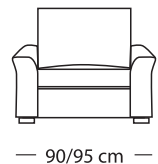

Divano

Bracciolo

A Larghezza Divano	B x C Misura materasso
218 cm	160 x 200 cm
198 cm	140 x 200 cm
178 cm	120 x 200 cm
158 cm	105 x 200 cm

Altezza materasso* 12 cm
**in poliuretano espanso indeformabile densità 30*

Poltrona fissa

Angolo retto

Angolo aperto

1 posto c/1
bracciolo

Chaise longue
contenitore

Chaise longue
in versione fissa

Divano c/1 bracciolo

D Larghezza Divano c/1 bracciolo	B x C Misura materasso
200 cm	160 x 200 cm
180 cm	140 x 200 cm
160 cm	120 x 200 cm
140 cm	105 x 200 cm

Altezza materasso 12 cm
**in poliuretano espanso indeformabile densità 30*