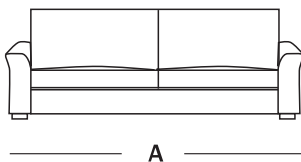

Mod.

PICASSO

Scheda Tecnica

- Meccanismo di apertura letto mediante rotazione dello schienale con un solo movimento senza rimuovere i cuscini
- Piano rete a doghe ortopedico caratterizzato da due distinte serie di doghe per ciascun lato di riposo
- Cuscini di schienale con vano porta-guanciali
- Possibilità di richiudere il letto con le lenzuola
- Seduta del divano che si contraddistingue per un'altezza inferiore e confortevole rispetto agli altri divani-letto
- Possibilità di creare composizioni su misura e di variare le dimensioni secondo le proprie esigenze
- A richiesta, applicazione di leve di sollevamento su ruote gommate per facilitarne lo spostamento
- Rivestimento completamente sfoderabile a scelta tra una vasta varietà di tessuti e microfibre, oppure in pelle parzialmente sfoderabile

Divano

Bracciolo

A Larghezza Divano	B x C Misura materasso
218 cm	160 x 200 cm
198 cm	140 x 200 cm
178 cm	120 x 200 cm
158 cm	105 x 200 cm

Altezza materasso* 12 cm
**in poliuretano espanso indeformabile densità 30*

Poltrona fissa

Angolo retto

Angolo aperto

1 posto c/1
bracciolo

Chaise longue
contenitore

Chaise longue
in versione fissa

Divano c/1 bracciolo

D Larghezza Divano c/1 bracciolo	B x C Misura materasso
200 cm	160 x 200 cm
180 cm	140 x 200 cm
160 cm	120 x 200 cm
140 cm	105 x 200 cm

Altezza materasso 12 cm
**in poliuretano espanso indeformabile densità 30*