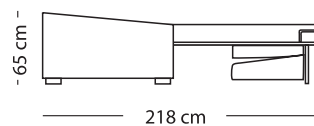

Mod.

PICASSO

Scheda Tecnica

- Meccanismo di apertura letto mediante rotazione dello schienale con un solo movimento senza rimuovere i cuscini
- Piano rete a doghe ortopedico caratterizzato da due distinte serie di doghe per ciascun lato di riposo
- Cuscini di schienale con vano porta-guanciali
- Possibilità di richiudere il letto con le lenzuola
- Seduta del divano che si contraddistingue per un'altezza inferiore e confortevole rispetto agli altri divani-letto
- Possibilità di creare composizioni su misura e di variare le dimensioni secondo le proprie esigenze
- A richiesta, applicazione di leve di sollevamento su ruote gommate per facilitarne lo spostamento
- Rivestimento completamente sfoderabile a scelta tra una vasta varietà di tessuti e microfibre, oppure in pelle parzialmente sfoderabile

Divano

Bracciolo

A Larghezza Divano	B x C Misura materasso
218 cm	160 x 200 cm
198 cm	140 x 200 cm
178 cm	120 x 200 cm
158 cm	105 x 200 cm

Altezza materasso* 12 cm
**in poliuretano espanso indeformabile densità 30*

Poltrona fissa

Angolo retto

Angolo aperto

1 posto c/1
bracciolo

Chaise longue
contenitore

Chaise longue
in versione fissa

Divano c/1 bracciolo

D Larghezza Divano c/1 bracciolo	B x C Misura materasso
200 cm	160 x 200 cm
180 cm	140 x 200 cm
160 cm	120 x 200 cm
140 cm	105 x 200 cm

Altezza materasso 12 cm
**in poliuretano espanso indeformabile densità 30*