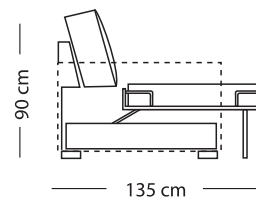

Mod. FULL

Scheda Tecnica

Bracciolo tipo 1

- Divano dotato di letto singolo con meccanismo di facile apertura, ideale per ambienti con ridotto spazio frontale
- Apertura letto idonea ad uso quotidiano con rimozione dei soli cuscini di seduta (no cuscini di schienale)
- Rete a doghe in legno di faggio disponibile in 3 diverse misure in lunghezza
- Materasso interno disteso, non piegato, con possibilità di tenere il letto perfettamente fatto
- Possibilità di variare la suddivisione dei cuscini di seduta/schienale a piacimento (2 o 3 cuscini)
- Possibilità di personalizzare le dimensioni e il modello in base alla scelta del bracciolo
- Rivestimento completamente sfoderabile a scelta tra una vasta varietà di tessuti e microfibre

Divano senza braccioli

A Larghezza divano SENZA BRACCIOLI	B x C Misura materasso
190 cm	180 x 78 cm
200 cm	190 x 78 cm
210 cm	200 x 78 cm

Per avere la larghezza totale del divano letto sommare la misura "A" alla misura dei braccioli scelti

Altezza materasso 13/14 cm
**in poliuretano espanso indeformabile densità 30*

MISURE STANDARD DEI BRACCIOLI (PERSONALIZZABILE)

Braccioli tipo 1 =
4 cm + 4 cm

Braccioli tipo 2 =
10 cm + 10 cm

Braccioli tipo 3 =
13 cm + 13 cm

Braccioli tipo 4 =
15 cm + 15 cm

Braccioli tipo 5 =
17 cm + 17 cm