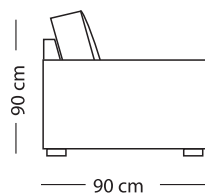

Mod. FULL

Scheda Tecnica

Bracciolo tipo 1

- Divano dotato di letto singolo con meccanismo di facile apertura, ideale per ambienti con ridotto spazio frontale
- Apertura letto idonea ad uso quotidiano con rimozione dei soli cuscini di seduta (no cuscini di schienale)
- Rete a doghe in legno di faggio disponibile in 3 diverse misure in lunghezza
- Materasso interno disteso, non piegato, con possibilità di tenere il letto perfettamente fatto
- Possibilità di variare la suddivisione dei cuscini di seduta/schienale a piacimento (2 o 3 cuscini)
- Possibilità di personalizzare le dimensioni e il modello in base alla scelta del bracciolo
- Rivestimento completamente sfoderabile a scelta tra una vasta varietà di tessuti e microfibre

Divano senza braccioli

A Larghezza divano SENZA BRACCIOLI	B x C Misura materasso
190 cm	180 x 78 cm
200 cm	190 x 78 cm
210 cm	200 x 78 cm

Per avere la larghezza totale del divano letto sommare la misura "A" alla misura dei braccioli scelti

Altezza materasso 13/14 cm
**in poliuretano espanso indeformabile densità 30*

MISURE STANDARD DEI BRACCIOLI (PERSONALIZZABILE)

Braccioli tipo 1 =
4 cm + 4 cm

Braccioli tipo 2 =
10 cm + 10 cm

Braccioli tipo 3 =
13 cm + 13 cm

Braccioli tipo 4 =
15 cm + 15 cm

Braccioli tipo 5 =
17 cm + 17 cm