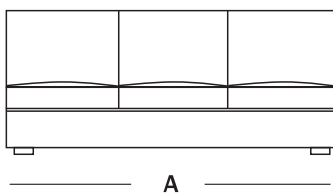

Mod. FULL

Scheda Tecnica

Bracciolo tipo 1

- Divano dotato di letto singolo con meccanismo di facile apertura, ideale per ambienti con ridotto spazio frontale
- Apertura letto idonea ad uso quotidiano con rimozione dei soli cuscini di seduta (no cuscini di schienale)
- Rete a doghe in legno di faggio disponibile in 3 diverse misure in lunghezza
- Materasso interno disteso, non piegato, con possibilità di tenere il letto perfettamente fatto
- Possibilità di variare la suddivisione dei cuscini di seduta/schienale a piacimento (2 o 3 cuscini)
- Possibilità di personalizzare le dimensioni e il modello in base alla scelta del bracciolo
- Rivestimento completamente sfoderabile a scelta tra una vasta varietà di tessuti e microfibre

Divano senza braccioli

A Larghezza divano SENZA BRACCIOLI	B x C Misura materasso
190 cm	180 x 78 cm
200 cm	190 x 78 cm
210 cm	200 x 78 cm

Per avere la larghezza totale del divano letto sommare la misura "A" alla misura dei braccioli scelti

Altezza materasso 13/14 cm
**in poliuretano espanso indeformabile densità 30*

MISURE STANDARD DEI BRACCIOLI (PERSONALIZZABILE)

Braccioli tipo 1 =
4 cm + 4 cm

Braccioli tipo 2 =
10 cm + 10 cm

Braccioli tipo 3 =
13 cm + 13 cm

Braccioli tipo 4 =
15 cm + 15 cm

Braccioli tipo 5 =
17 cm + 17 cm