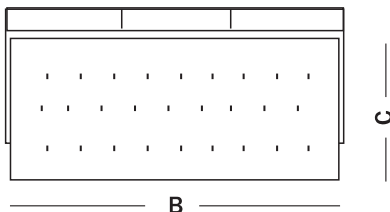

Mod. FULL

Scheda Tecnica

Bracciolo tipo 1

- Divano dotato di letto singolo con meccanismo di facile apertura, ideale per ambienti con ridotto spazio frontale
- Apertura letto idonea ad uso quotidiano con rimozione dei soli cuscini di seduta (no cuscini di schienale)
- Rete a doghe in legno di faggio disponibile in 3 diverse misure in lunghezza
- Materasso interno disteso, non piegato, con possibilità di tenere il letto perfettamente fatto
- Possibilità di variare la suddivisione dei cuscini di seduta/schienale a piacimento (2 o 3 cuscini)
- Possibilità di personalizzare le dimensioni e il modello in base alla scelta del bracciolo
- Rivestimento completamente sfoderabile a scelta tra una vasta varietà di tessuti e microfibre

Divano senza braccioli

A Larghezza divano SENZA BRACCIOLI	B x C Misura materasso
190 cm	180 x 78 cm
200 cm	190 x 78 cm
210 cm	200 x 78 cm

Per avere la larghezza totale del divano letto sommare la misura "A" alla misura dei braccioli scelti

Altezza materasso 13/14 cm
**in poliuretano espanso indeformabile densità 30*

MISURE STANDARD DEI BRACCIOLI (PERSONALIZZABILE)

Braccioli tipo 1 =
4 cm + 4 cm

Braccioli tipo 2 =
10 cm + 10 cm

Braccioli tipo 3 =
13 cm + 13 cm

Braccioli tipo 4 =
15 cm + 15 cm

Braccioli tipo 5 =
17 cm + 17 cm