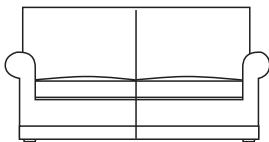

Mod.

RIVA

Scheda Tecnica

- Misure indicate standard
- Possibilità di realizzare misure non indicate
- Possibilità di realizzare composizioni su misura e a disegno
- Struttura realizzata in legno massello e molleggio con cinghie elastiche incrociate
- Cuscini di seduta in poliuretano espanso indeformabile a densità personalizzabile secondo le proprie esigenze
- Rivestimento in tessuto o microfibra completamente sfoderabile e lavabile in lavatrice a 30° (prelavaggio sempre incluso)
- Rivestimento in pelle parzialmente sfoderabile
- Realizzabile con o senza balza

Poltrona

— 95 cm —

90 cm

— 90 cm —

Divano 2 posti

— da 155 a 170 cm —

Divano 2 posti 1/2

— 195 cm —

Divano 3 posti

— da 215 a 235 cm —

Angolo retto

— 90 cm —

90 cm

Angolo aperto

— 115/120 cm —

115/120 cm

— 175 cm —

Divano 3 posti
c/1 bracciolo

— da 195 a 215 cm —