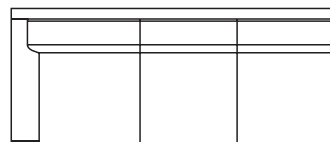

Poltrona c/1
bracciolo

— 80 cm —

1 posto con
Chaise longue

— 80 cm —

170 cm

Divano 2 posti
c/1 bracciolo

— da 135 a 150 cm —

Divano 2 posti 1/2
c/1 bracciolo

— 175 cm —

Divano 3 posti
c/1 bracciolo

— da 195 a 215 cm —