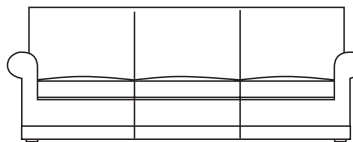

Mod.

RIVA

Scheda Tecnica

- Misure indicate standard
- Possibilità di realizzare misure non indicate
- Possibilità di realizzare composizioni su misura e a disegno
- Struttura realizzata in legno massello e molleggio con cinghie elastiche incrociate
- Cuscini di seduta in poliuretano espanso indeformabile a densità personalizzabile secondo le proprie esigenze
- Rivestimento in tessuto o microfibra completamente sfoderabile e lavabile in lavatrice a 30° (prelavaggio sempre incluso)
- Rivestimento in pelle parzialmente sfoderabile
- Realizzabile con o senza balza

Poltrona

— 95 cm —

90 cm

— 90 cm —

Divano 2 posti

— da 155 a 170 cm —

Divano 2 posti 1/2

— 195 cm —

Divano 3 posti

— da 215 a 235 cm —

Angolo retto

— 90 cm —

90 cm

Angolo aperto

— 115/120 cm —

115/120 cm

Poltrona c/1
bracciolo

— 80 cm —

1 posto con
Chaise longue

— 80 cm —

170 cm

Divano 2 posti
c/1 bracciolo

— da 135 a 150 cm —

Divano 2 posti 1/2
c/1 bracciolo