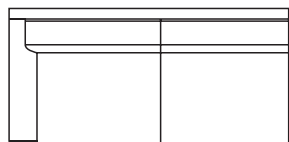

Poltrona c/1
bracciolo

— 80 cm —

1 posto con
Chaise longue

— 80 cm —

170 cm

Divano 2 posti
c/1 bracciolo

— da 135 a 150 cm —

Divano 2 posti 1/2
c/1 bracciolo