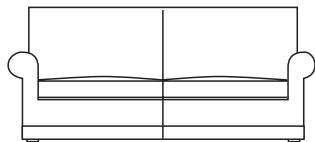

Mod.

RIVA

Scheda Tecnica

- Misure indicate standard
- Possibilità di realizzare misure non indicate
- Possibilità di realizzare composizioni su misura e a disegno
- Struttura realizzata in legno massello e molleggio con cinghie elastiche incrociate
- Cuscini di seduta in poliuretano espanso indeformabile a densità personalizzabile secondo le proprie esigenze
- Rivestimento in tessuto o microfibra completamente sfoderabile e lavabile in lavatrice a 30° (prelavaggio sempre incluso)
- Rivestimento in pelle parzialmente sfoderabile
- Realizzabile con o senza balza

Poltrona

— 95 cm —

90 cm

— 90 cm —

Divano 2 posti

— da 155 a 170 cm —

Divano 2 posti 1/2

— 195 cm —

Divano 3 posti

— da 215 a 235 cm —

Angolo retto

— 90 cm —

90 cm

Angolo aperto

— 115/120 cm —

115/120 cm

— 175 cm —

Divano 3 posti
c/1 bracciolo

— da 195 a 215 cm —