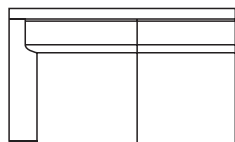

Poltrona c/1
bracciolo

— 80 cm —

1 posto con
Chaise longue

— 80 cm —

170 cm

Divano 2 posti
c/1 bracciolo

— da 135 a 150 cm —

Divano 2 posti 1/2
c/1 bracciolo