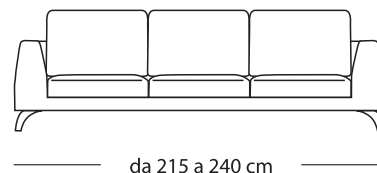

Mod. PECHINO componibile Scheda Tecnica

- Misure indicate standard
- Possibilità di realizzare misure non indicate
- Possibilità di realizzare composizioni su misura e a disegno
- Struttura realizzata in legno massello e molleggio con cinghie elastiche incrociate
- Cuscini di seduta in poliuretano espanso indeformabile a densità personalizzabile secondo le proprie esigenze
- Rivestimento in tessuto o microfibra completamente sfoderabile e lavabile in lavatrice a 30° (prelavaggio incluso)
- Rivestimento in pelle parzialmente sfoderabile
- Possibilità di modificare modello e finitura dei piedini

Poltrona

Bracciolo

Divano 2 posti

Divano 2 posti 1/2

Divano 3 posti

Divano 1 posto
c/1 bracciolo

Divano 2 posti
c/1 bracciolo

Divano 2 posti 1/2
c/1 bracciolo

Divano 3 posti
c/1 bracciolo

Angolo retto

Angolo retto+1 posto

Angolo retto+1 posto e becco

Chaise longue

1 posto terminale