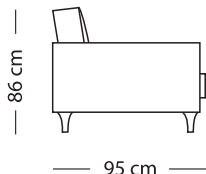

Mod. PECHINO componibile Scheda Tecnica

- Misure indicate standard
- Possibilità di realizzare misure non indicate
- Possibilità di realizzare composizioni su misura e a disegno
- Struttura realizzata in legno massello e molleggio con cinghie elastiche incrociate
- Cuscini di seduta in poliuretano espanso indeformabile a densità personalizzabile secondo le proprie esigenze
- Rivestimento in tessuto o microfibra completamente sfoderabile e lavabile in lavatrice a 30° (prelavaggio incluso)
- Rivestimento in pelle parzialmente sfoderabile
- Possibilità di modificare modello e finitura dei piedini

Poltrona

Bracciolo

Divano 2 posti

Divano 2 posti 1/2

Divano 3 posti

Divano 1 posto
c/1 bracciolo

Divano 2 posti
c/1 bracciolo

Divano 2 posti 1/2
c/1 bracciolo

Divano 3 posti
c/1 bracciolo

Angolo retto

Angolo retto+1 posto

Angolo retto+1 posto e becco

Chaise longue

1 posto terminale