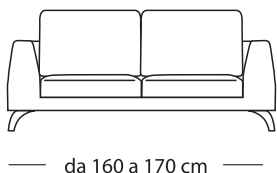

Mod. PECHINO componibile Scheda Tecnica

- Misure indicate standard
- Possibilità di realizzare misure non indicate
- Possibilità di realizzare composizioni su misura e a disegno
- Struttura realizzata in legno massello e molleggio con cinghie elastiche incrociate
- Cuscini di seduta in poliuretano espanso indeformabile a densità personalizzabile secondo le proprie esigenze
- Rivestimento in tessuto o microfibra completamente sfoderabile e lavabile in lavatrice a 30° (prelavaggio incluso)
- Rivestimento in pelle parzialmente sfoderabile
- Possibilità di modificare modello e finitura dei piedini

Poltrona

Bracciolo

Divano 2 posti

Divano 2 posti 1/2

Divano 3 posti

Divano 1 posto
c/1 bracciolo

Divano 2 posti
c/1 bracciolo

Divano 2 posti 1/2
c/1 bracciolo

Divano 3 posti
c/1 bracciolo

Angolo retto

Angolo retto+1 posto

Angolo retto+1 posto e becco

Chaise longue

1 posto terminale