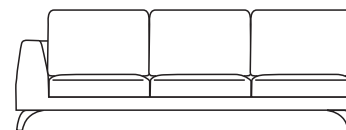

Mod. PECHINO componibile Scheda Tecnica

- Misure indicate standard
- Possibilità di realizzare misure non indicate
- Possibilità di realizzare composizioni su misura e a disegno
- Struttura realizzata in legno massello e molleggio con cinghie elastiche incrociate
- Cuscini di seduta in poliuretano espanso indeformabile a densità personalizzabile secondo le proprie esigenze
- Rivestimento in tessuto o microfibra completamente sfoderabile e lavabile in lavatrice a 30° (prelavaggio incluso)
- Rivestimento in pelle parzialmente sfoderabile
- Possibilità di modificare modello e finitura dei piedini

Poltrona

Bracciolo

Divano 2 posti

Divano 2 posti 1/2

Divano 3 posti

Divano 1 posto
c/1 bracciolo

Divano 2 posti
c/1 bracciolo

Divano 2 posti 1/2
c/1 bracciolo

Divano 3 posti
c/1 bracciolo

Angolo retto

Angolo retto+1 posto

Angolo retto+1 posto e becco

Chaise longue

1 posto terminale