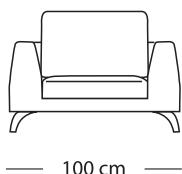

Mod. PECHINO componibile Scheda Tecnica

- Misure indicate standard
- Possibilità di realizzare misure non indicate
- Possibilità di realizzare composizioni su misura e a disegno
- Struttura realizzata in legno massello e molleggio con cinghie elastiche incrociate
- Cuscini di seduta in poliuretano espanso indeformabile a densità personalizzabile secondo le proprie esigenze
- Rivestimento in tessuto o microfibra completamente sfoderabile e lavabile in lavatrice a 30° (prelavaggio incluso)
- Rivestimento in pelle parzialmente sfoderabile
- Possibilità di modificare modello e finitura dei piedini

Poltrona

Bracciolo

Divano 2 posti

Divano 2 posti 1/2

Divano 3 posti

Divano 1 posto
c/1 bracciolo

Divano 2 posti
c/1 bracciolo

Divano 2 posti 1/2
c/1 bracciolo

Divano 3 posti
c/1 bracciolo

Angolo retto

Angolo retto+1 posto

Angolo retto+1 posto e becco

Chaise longue

1 posto terminale