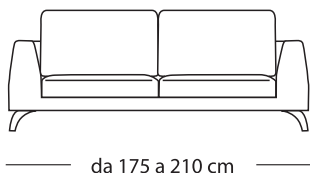

Mod. PECHINO componibile Scheda Tecnica

- Misure indicate standard
- Possibilità di realizzare misure non indicate
- Possibilità di realizzare composizioni su misura e a disegno
- Struttura realizzata in legno massello e molleggio con cinghie elastiche incrociate
- Cuscini di seduta in poliuretano espanso indeformabile a densità personalizzabile secondo le proprie esigenze
- Rivestimento in tessuto o microfibra completamente sfoderabile e lavabile in lavatrice a 30° (prelavaggio incluso)
- Rivestimento in pelle parzialmente sfoderabile
- Possibilità di modificare modello e finitura dei piedini

Poltrona

Bracciolo

Divano 2 posti

Divano 2 posti 1/2

Divano 3 posti

Divano 1 posto
c/1 bracciolo

Divano 2 posti
c/1 bracciolo

Divano 2 posti 1/2
c/1 bracciolo

Divano 3 posti
c/1 bracciolo

Angolo retto

Angolo retto+1 posto

Angolo retto+1 posto e becco

Chaise longue

1 posto terminale