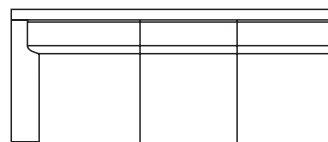

Poltrona c/1 bracciolo

— 78/83 cm —

1 posto con Chaise longue

— 78/83 cm —

— 170 cm —

1 posto con penisola

— 100/140 cm —

Divano 2 posti c/1 bracciolo

— da 139 a 149 cm —

Divano 2 posti 1/2 c/1 bracciolo

— da 184 a 194 cm —

Divano 3 posti c/1 bracciolo

— da 199 a 209 cm —