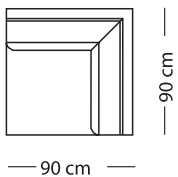

Divano

Bracciolo

A Larghezza Divano	B x C Misura materasso
230 cm	180 x 200 cm
210 cm	160 x 200 cm
190 cm	140 x 200 cm
165 cm	120 x 200 cm
150 cm	105 x 200 cm

Altezza materasso* 14 cm
**in poliuretano espanso indeformabile densità 30*

Poltrona fissa

Angolo retto

Angolo aperto

1 posto c/1
bracciolo

Chaise longue
contenitore

Chaise longue
contenitore con
bracciolo lungo

Chaise longue in versione fissa realizzabile su misura

Divano c/1 bracciolo

D Larghezza Divano c/1 bracciolo	B x C Misura materasso
216 cm	180 x 200 cm
196 cm	160 x 200 cm
176 cm	140 x 200 cm
151 cm	120 x 200 cm
136 cm	105 x 200 cm

Altezza materasso* 14 cm
**in poliuretano espanso indeformabile densità 30*