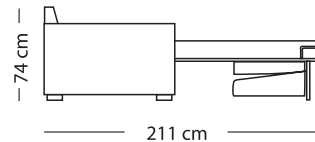

Mod. MICHELANGELO COMPONIBILE **Scheda Tecnica**

- Misure indicate standard
- Realizzabile su misura con possibilità di sviluppare composizioni personalizzate e a disegno
- Struttura realizzata in legno massello e molleggio con cinghie elastiche incrociate
- Cuscini di seduta in poliuretano espanso indeformabile a densità personalizzabile secondo le proprie esigenze
- Possibilità di inserire meccanismo letto di dimensioni varie
- Rivestimento in tessuto o microfibra completamente sfoderabile e lavabile in lavatrice a 30° (prelavaggio sempre incluso)
- Rivestimento in pelle parzialmente sfoderabile

Divano

Bracciolo

A Larghezza Divano	B x C Misura materasso
230 cm	180 x 200 cm
210 cm	160 x 200 cm
190 cm	140 x 200 cm
165 cm	120 x 200 cm
150 cm	105 x 200 cm

Altezza materasso* 14 cm
**in poliuretano espanso indeformabile densità 30*

D Larghezza Divano c/1 bracciolo	B x C Misura materasso
216 cm	180 x 200 cm
196 cm	160 x 200 cm
176 cm	140 x 200 cm
151 cm	120 x 200 cm
136 cm	105 x 200 cm

Altezza materasso* 14 cm
**in poliuretano espanso indeformabile densità 30*