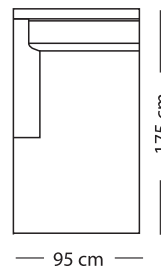

Divano

Bracciolo

A Larghezza Divano	B x C Misura materasso
230 cm	180 x 200 cm
210 cm	160 x 200 cm
190 cm	140 x 200 cm
165 cm	120 x 200 cm
150 cm	105 x 200 cm

Altezza materasso* 14 cm
**in poliuretano espanso indeformabile densità 30*

Poltrona fissa

Angolo retto

Angolo aperto

1 posto c/1
bracciolo

Chaise longue
contenitore

Chaise longue
contenitore con
bracciolo lungo

Chaise longue in versione fissa realizzabile su misura

Divano c/1 bracciolo

D Larghezza Divano c/1 bracciolo	B x C Misura materasso
216 cm	180 x 200 cm
196 cm	160 x 200 cm
176 cm	140 x 200 cm
151 cm	120 x 200 cm
136 cm	105 x 200 cm

Altezza materasso* 14 cm
**in poliuretano espanso indeformabile densità 30*