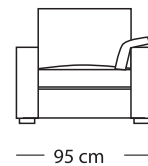

Divano

Bracciolo

A Larghezza Divano	B x C Misura materasso
230 cm	180 x 200 cm
210 cm	160 x 200 cm
190 cm	140 x 200 cm
165 cm	120 x 200 cm
150 cm	105 x 200 cm

Altezza materasso* 14 cm
**in poliuretano espanso indeformabile densità 30*

Poltrona fissa

Angolo retto

Angolo aperto

1 posto c/1
bracciolo

Chaise longue
contenitore

Chaise longue
contenitore con
bracciolo lungo

Chaise longue in versione fissa realizzabile su misura

Divano c/1 bracciolo

D Larghezza Divano c/1 bracciolo	B x C Misura materasso
216 cm	180 x 200 cm
196 cm	160 x 200 cm
176 cm	140 x 200 cm
151 cm	120 x 200 cm
136 cm	105 x 200 cm

Altezza materasso* 14 cm
**in poliuretano espanso indeformabile densità 30*