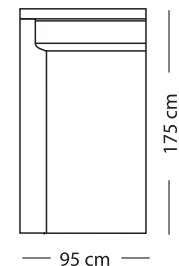

Divano

Bracciolo

A Larghezza Divano	B x C Misura materasso
230 cm	180 x 200 cm
210 cm	160 x 200 cm
190 cm	140 x 200 cm
165 cm	120 x 200 cm
150 cm	105 x 200 cm

Altezza materasso* 14 cm
**in poliuretano espanso indeformabile densità 30*

Poltrona fissa

Angolo retto

Angolo aperto

1 posto c/1
bracciolo

Chaise longue
contenitore

Chaise longue
contenitore con
bracciolo lungo

Chaise longue in versione fissa realizzabile su misura

Divano c/1 bracciolo

D Larghezza Divano c/1 bracciolo	B x C Misura materasso
216 cm	180 x 200 cm
196 cm	160 x 200 cm
176 cm	140 x 200 cm
151 cm	120 x 200 cm
136 cm	105 x 200 cm

Altezza materasso* 14 cm
**in poliuretano espanso indeformabile densità 30*