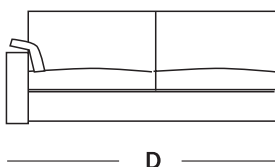

Divano

Bracciolo

A Larghezza Divano	B x C Misura materasso
230 cm	180 x 200 cm
210 cm	160 x 200 cm
190 cm	140 x 200 cm
165 cm	120 x 200 cm
150 cm	105 x 200 cm

Altezza materasso* 14 cm
**in poliuretano espanso indeformabile densità 30*

Poltrona fissa

Angolo retto

Angolo aperto

1 posto c/1
bracciolo

Chaise longue
contenitore

Chaise longue
contenitore con
bracciolo lungo

Chaise longue in versione fissa realizzabile su misura

Divano c/1 bracciolo

D Larghezza Divano c/1 bracciolo	B x C Misura materasso
216 cm	180 x 200 cm
196 cm	160 x 200 cm
176 cm	140 x 200 cm
151 cm	120 x 200 cm
136 cm	105 x 200 cm

Altezza materasso* 14 cm
**in poliuretano espanso indeformabile densità 30*