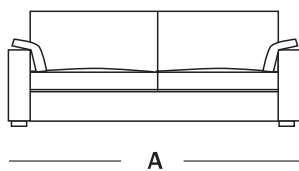

Mod. MICHELANGELO COMPONIBILE **Scheda Tecnica**

- Misure indicate standard
- Realizzabile su misura con possibilità di sviluppare composizioni personalizzate e a disegno
- Struttura realizzata in legno massello e molleggio con cinghie elastiche incrociate
- Cuscini di seduta in poliuretano espanso indeformabile a densità personalizzabile secondo le proprie esigenze
- Possibilità di inserire meccanismo letto di dimensioni varie
- Rivestimento in tessuto o microfibra completamente sfoderabile e lavabile in lavatrice a 30° (prelavaggio sempre incluso)
- Rivestimento in pelle parzialmente sfoderabile

Divano

Bracciolo

A Larghezza Divano	B x C Misura materasso
230 cm	180 x 200 cm
210 cm	160 x 200 cm
190 cm	140 x 200 cm
165 cm	120 x 200 cm
150 cm	105 x 200 cm

Altezza materasso* 14 cm
**in poliuretano espanso indeformabile densità 30*

Poltrona fissa

Angolo retto

Angolo aperto

1 posto c/1
bracciolo

Chaise longue
contenitore

Chaise longue
contenitore con
bracciolo lungo

Chaise longue in versione fissa realizzabile su misura

Divano c/1 bracciolo

D Larghezza Divano c/1 bracciolo	B x C Misura materasso
216 cm	180 x 200 cm
196 cm	160 x 200 cm
176 cm	140 x 200 cm
151 cm	120 x 200 cm
136 cm	105 x 200 cm

Altezza materasso* 14 cm
**in poliuretano espanso indeformabile densità 30*