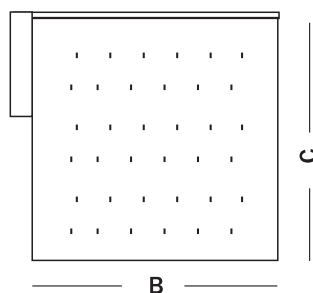

Divano

Bracciolo

A Larghezza Divano	B x C Misura materasso
230 cm	180 x 200 cm
210 cm	160 x 200 cm
190 cm	140 x 200 cm
165 cm	120 x 200 cm
150 cm	105 x 200 cm

Altezza materasso* 14 cm
**in poliuretano espanso indeformabile densità 30*

Poltrona fissa

Angolo retto

Angolo aperto

1 posto c/1
bracciolo

Chaise longue
contenitore

Chaise longue
contenitore con
bracciolo lungo

Chaise longue in versione fissa realizzabile su misura

Divano c/1 bracciolo

D Larghezza Divano c/1 bracciolo	B x C Misura materasso
216 cm	180 x 200 cm
196 cm	160 x 200 cm
176 cm	140 x 200 cm
151 cm	120 x 200 cm
136 cm	105 x 200 cm

Altezza materasso* 14 cm
**in poliuretano espanso indeformabile densità 30*