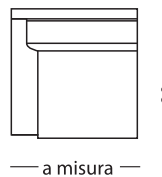

Divano

Bracciolo

A Larghezza Divano	B x C Misura materasso
230 cm	180 x 200 cm
210 cm	160 x 200 cm
190 cm	140 x 200 cm
165 cm	120 x 200 cm
150 cm	105 x 200 cm

Altezza materasso* 14 cm
**in poliuretano espanso indeformabile densità 30*

Poltrona fissa

Angolo retto

Angolo aperto

1 posto c/1
bracciolo

Chaise longue
contenitore

Chaise longue
contenitore con
bracciolo lungo

Chaise longue in versione fissa realizzabile su misura

Divano c/1 bracciolo

D Larghezza Divano c/1 bracciolo	B x C Misura materasso
216 cm	180 x 200 cm
196 cm	160 x 200 cm
176 cm	140 x 200 cm
151 cm	120 x 200 cm
136 cm	105 x 200 cm

Altezza materasso* 14 cm
**in poliuretano espanso indeformabile densità 30*