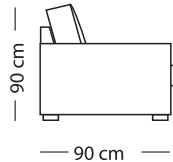

Divano

Bracciolo

A Larghezza Divano	B x C Misura materasso
230 cm	180 x 200 cm
210 cm	160 x 200 cm
190 cm	140 x 200 cm
165 cm	120 x 200 cm
150 cm	105 x 200 cm

Altezza materasso* 14 cm
**in poliuretano espanso indeformabile densità 30*

Poltrona fissa

Angolo retto

Angolo aperto

1 posto c/1
bracciolo

Chaise longue
contenitore

Chaise longue
contenitore con
bracciolo lungo

Chaise longue in versione fissa realizzabile su misura

Divano c/1 bracciolo

D Larghezza Divano c/1 bracciolo	B x C Misura materasso
216 cm	180 x 200 cm
196 cm	160 x 200 cm
176 cm	140 x 200 cm
151 cm	120 x 200 cm
136 cm	105 x 200 cm

Altezza materasso* 14 cm
**in poliuretano espanso indeformabile densità 30*