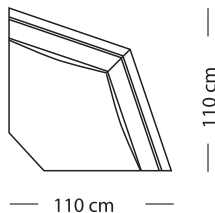

Divano

Bracciolo

A Larghezza Divano	B x C Misura materasso
230 cm	180 x 200 cm
210 cm	160 x 200 cm
190 cm	140 x 200 cm
165 cm	120 x 200 cm
150 cm	105 x 200 cm

Altezza materasso* 14 cm
**in poliuretano espanso indeformabile densità 30*

Poltrona fissa

Angolo retto

Angolo aperto

1 posto c/1
bracciolo

Chaise longue
contenitore

Chaise longue
contenitore con
bracciolo lungo

Chaise longue in versione fissa realizzabile su misura

Divano c/1 bracciolo

D Larghezza Divano c/1 bracciolo	B x C Misura materasso
216 cm	180 x 200 cm
196 cm	160 x 200 cm
176 cm	140 x 200 cm
151 cm	120 x 200 cm
136 cm	105 x 200 cm

Altezza materasso* 14 cm
**in poliuretano espanso indeformabile densità 30*