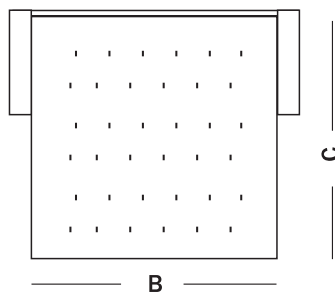

Mod. MICHELANGELO COMPONIBILE **Scheda Tecnica**

- Misure indicate standard
- Realizzabile su misura con possibilità di sviluppare composizioni personalizzate e a disegno
- Struttura realizzata in legno massello e molleggio con cinghie elastiche incrociate
- Cuscini di seduta in poliuretano espanso indeformabile a densità personalizzabile secondo le proprie esigenze
- Possibilità di inserire meccanismo letto di dimensioni varie
- Rivestimento in tessuto o microfibra completamente sfoderabile e lavabile in lavatrice a 30° (prelavaggio sempre incluso)
- Rivestimento in pelle parzialmente sfoderabile

Divano

Bracciolo

A Larghezza Divano	B x C Misura materasso
230 cm	180 x 200 cm
210 cm	160 x 200 cm
190 cm	140 x 200 cm
165 cm	120 x 200 cm
150 cm	105 x 200 cm

Altezza materasso* 14 cm
**in poliuretano espanso indeformabile densità 30*

Poltrona fissa

Angolo retto

Angolo aperto

1 posto c/1
bracciolo

Chaise longue
contenitore

Chaise longue
contenitore con
bracciolo lungo

Chaise longue in versione fissa realizzabile su misura

Divano c/1 bracciolo

D Larghezza Divano c/1 bracciolo	B x C Misura materasso
216 cm	180 x 200 cm
196 cm	160 x 200 cm
176 cm	140 x 200 cm
151 cm	120 x 200 cm
136 cm	105 x 200 cm

Altezza materasso* 14 cm
**in poliuretano espanso indeformabile densità 30*