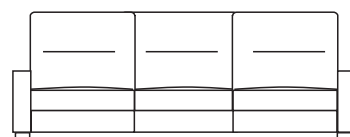

Mod.

CIN-CIN SQUADRATO

Scheda Tecnica

- Misure indicate standard
- Realizzabile su misura con possibilità di sviluppare composizioni personalizzate e a disegno
- Struttura realizzata in legno massello e molleggio con cinghie elastiche incrociate
- Cuscini di seduta in poliuretano espanso indeformabile a densità personalizzabile secondo le proprie esigenze
- Rivestimento in tessuto o microfibra completamente sfoderabile e lavabile in lavatrice a 30° (prelavaggio sempre incluso)
- Rivestimento in pelle parzialmente sfoderabile
- Realizzabile con fascia alta o con fascia bassa e piedino a vista (modello e finitura a scelta)

Poltrona

— 90/100 cm —

— 90/95 cm —

bracciolo
— 16 cm —
(realizzabile su misura)

Divano 2 posti

— 160/180 cm —

Divano 2 posti 1/2

— 200/210 cm —

Divano 3 posti

— 215/235 cm —

Angolo retto

— 90/95 cm —

Angolo aperto

— 110/120 cm —

Poltrona c/1
bracciolo

— 80/90 cm —

1 posto con
Chaise longue

— 80/90 cm —

Divano 2 posti
c/1 bracciolo

— da 135 a 155 cm —

Divano 2 posti 1/2
c/1 bracciolo

— 175 cm —

Divano 3 posti
c/1 bracciolo

— da 190 a 210 cm —