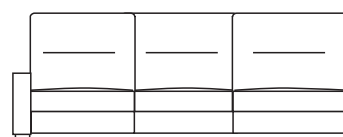

Poltrona

— 90/100 cm —

— 90/95 cm —

bracciolo
— 16 cm —
(realizzabile su misura)

Divano 2 posti

— 160/180 cm —

Divano 2 posti 1/2

— 200/210 cm —

1 posto con
Chaise longue

— 80/90 cm —

Divano 2 posti
c/1 bracciolo

— da 135 a 155 cm —

Divano 2 posti 1/2
c/1 bracciolo

— 175 cm —

Divano 3 posti
c/1 bracciolo

— da 190 a 210 cm —