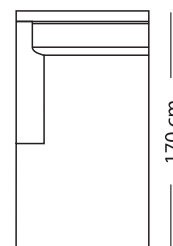

Poltrona

— 90/100 cm —

— 90/95 cm —

bracciolo
— 16 cm —
(realizzabile su misura)

Divano 2 posti

— 160/180 cm —

Divano 2 posti 1/2

— 200/210 cm —

Divano 3 posti

— 215/235 cm —

Angolo retto

— 90/95 cm —

Angolo aperto

— 110/120 cm —

Poltrona c/1
bracciolo

— 80/90 cm —

1 posto con
Chaise longue

— 80/90 cm —

Divano 2 posti
c/1 bracciolo

— da 135 a 155 cm —

Divano 2 posti 1/2
c/1 bracciolo

— 175 cm —

Divano 3 posti
c/1 bracciolo

— da 190 a 210 cm —

1 posto con
terminale

— 140 cm —