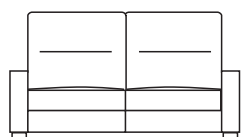

Mod.

CIN-CIN SQUADRATO

Scheda Tecnica

- Misure indicate standard
- Realizzabile su misura con possibilità di sviluppare composizioni personalizzate e a disegno
- Struttura realizzata in legno massello e molleggio con cinghie elastiche incrociate
- Cuscini di seduta in poliuretano espanso indeformabile a densità personalizzabile secondo le proprie esigenze
- Rivestimento in tessuto o microfibra completamente sfoderabile e lavabile in lavatrice a 30° (prelavaggio sempre incluso)
- Rivestimento in pelle parzialmente sfoderabile
- Realizzabile con fascia alta o con fascia bassa e piedino a vista (modello e finitura a scelta)

Poltrona

— 90/100 cm —

— 90/95 cm —

bracciolo
— 16 cm —
(realizzabile su misura)

Divano 2 posti

— 160/180 cm —

Divano 2 posti 1/2

— 200/210 cm —

Divano 3 posti

— 215/235 cm —

Angolo retto

— 90/95 cm —

Angolo aperto

— 110/120 cm —

Poltrona c/1
bracciolo

— 80/90 cm —

1 posto con
Chaise longue

— 80/90 cm —

Divano 2 posti
c/1 bracciolo

— da 135 a 155 cm —

Divano 2 posti 1/2
c/1 bracciolo

— 175 cm —

Divano 3 posti
c/1 bracciolo

— da 190 a 210 cm —