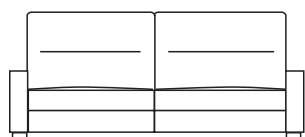

Mod.

CIN-CIN SQUADRATO

Scheda Tecnica

- Misure indicate standard
- Realizzabile su misura con possibilità di sviluppare composizioni personalizzate e a disegno
- Struttura realizzata in legno massello e molleggio con cinghie elastiche incrociate
- Cuscini di seduta in poliuretano espanso indeformabile a densità personalizzabile secondo le proprie esigenze
- Rivestimento in tessuto o microfibra completamente sfoderabile e lavabile in lavatrice a 30° (prelavaggio sempre incluso)
- Rivestimento in pelle parzialmente sfoderabile
- Realizzabile con fascia alta o con fascia bassa e piedino a vista (modello e finitura a scelta)

Poltrona

— 90/100 cm —

— 90/95 cm —

bracciolo
— 16 cm —
(realizzabile su misura)

Divano 2 posti

— 160/180 cm —

Divano 2 posti 1/2

— 200/210 cm —

Divano 3 posti

— 215/235 cm —

Angolo retto

— 90/95 cm —

Angolo aperto

— 110/120 cm —

Poltrona c/1
bracciolo

— 80/90 cm —

1 posto con
Chaise longue

— 80/90 cm —

Divano 2 posti
c/1 bracciolo

— da 135 a 155 cm —

Divano 2 posti 1/2
c/1 bracciolo

— 175 cm —

Divano 3 posti
c/1 bracciolo

— da 190 a 210 cm —