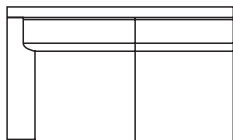

Poltrona c/1 bracciolo

— 79 cm —

1 posto con Chaise longue

— 79 cm —

— 170 cm —

Divano 2 posti c/1 bracciolo

— 140 cm —

Divano 2 posti 1/2 c/1 bracciolo

— 172 cm —

Divano 3 posti c/1 bracciolo

— 197 cm —