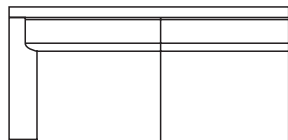

Poltrona c/1 bracciolo

— 79 cm —

1 posto con Chaise longue

— 79 cm —

— 170 cm —

Divano 2 posti c/1 bracciolo

— 140 cm —

Divano 2 posti 1/2 c/1 bracciolo