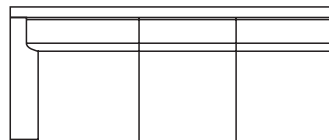

— 172 cm —

Divano 3 posti c/1 bracciolo